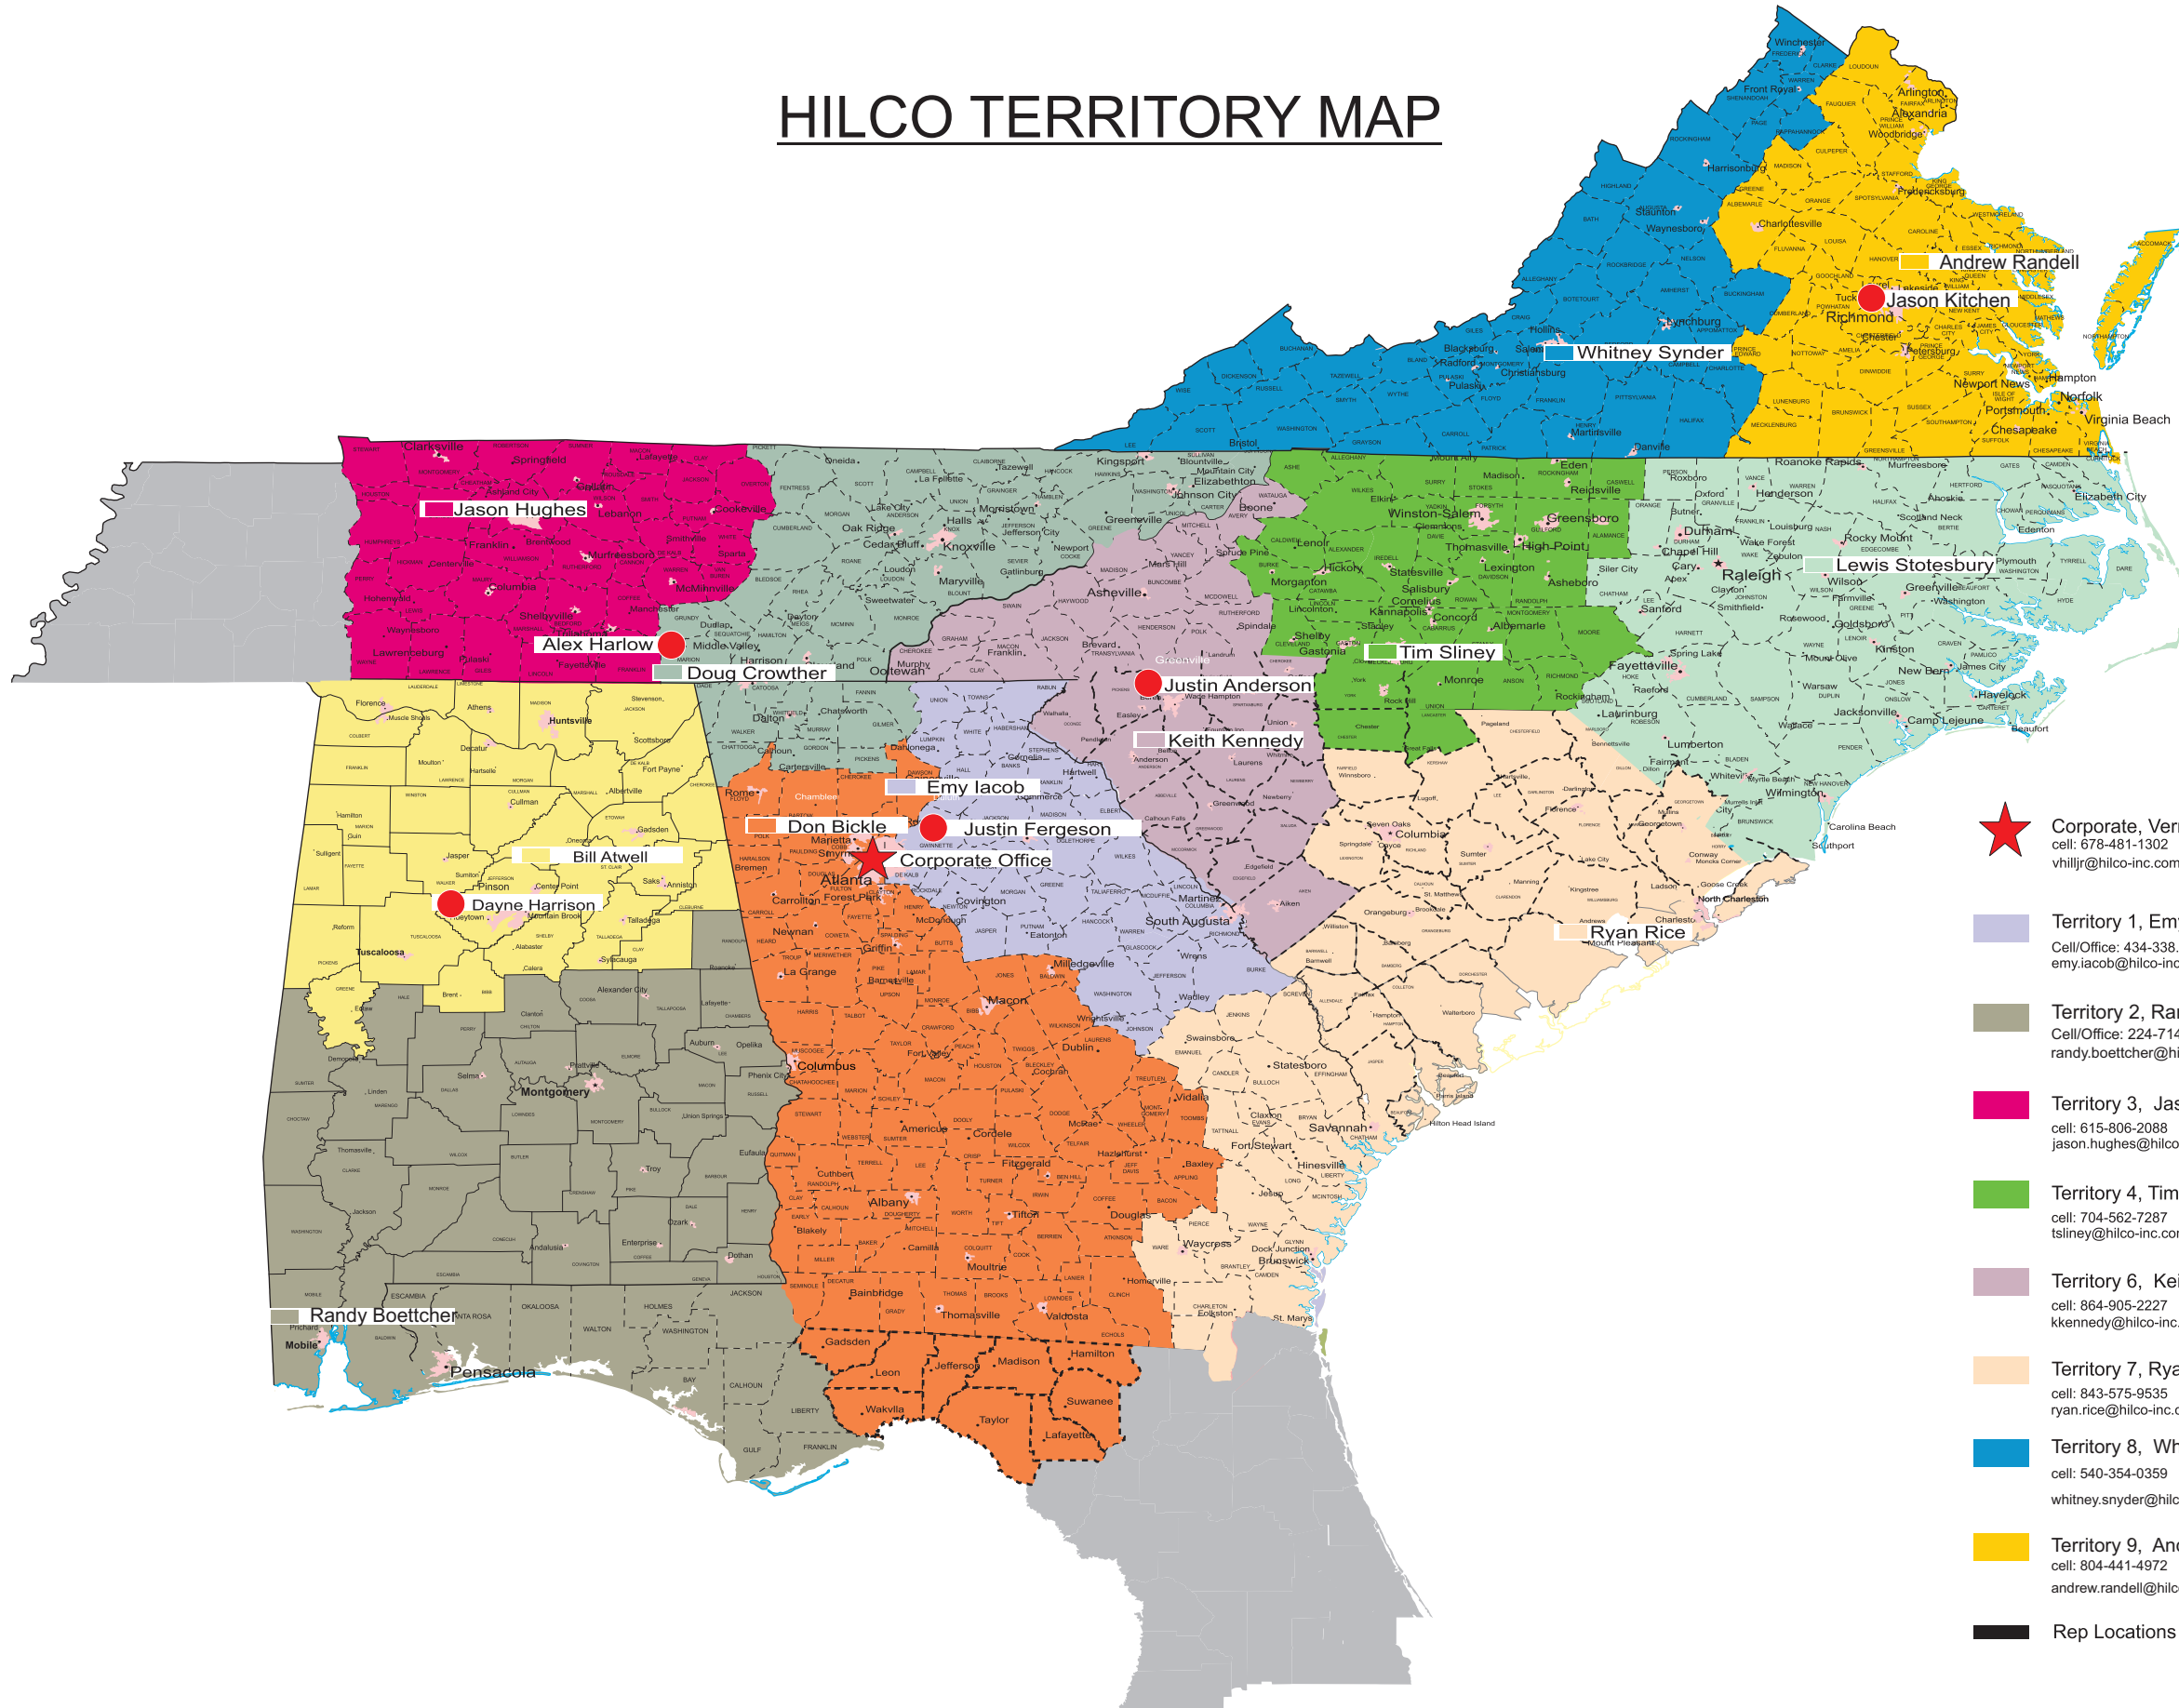

# HILCO TERRITORY MAP

**Corporate, Vern Hill Jr.**  
 cell: 678-481-1302  
 vhilljr@hilco-inc.com

**Territory 1, Emy Iacob**  
 Cell/Office: 434-338-9634  
 emy.iacob@hilco-inc.com

**Territory 2, Randy Boettcher**  
 Cell/Office: 224-714-8655  
 randy.boettcher@hilco-inc.com