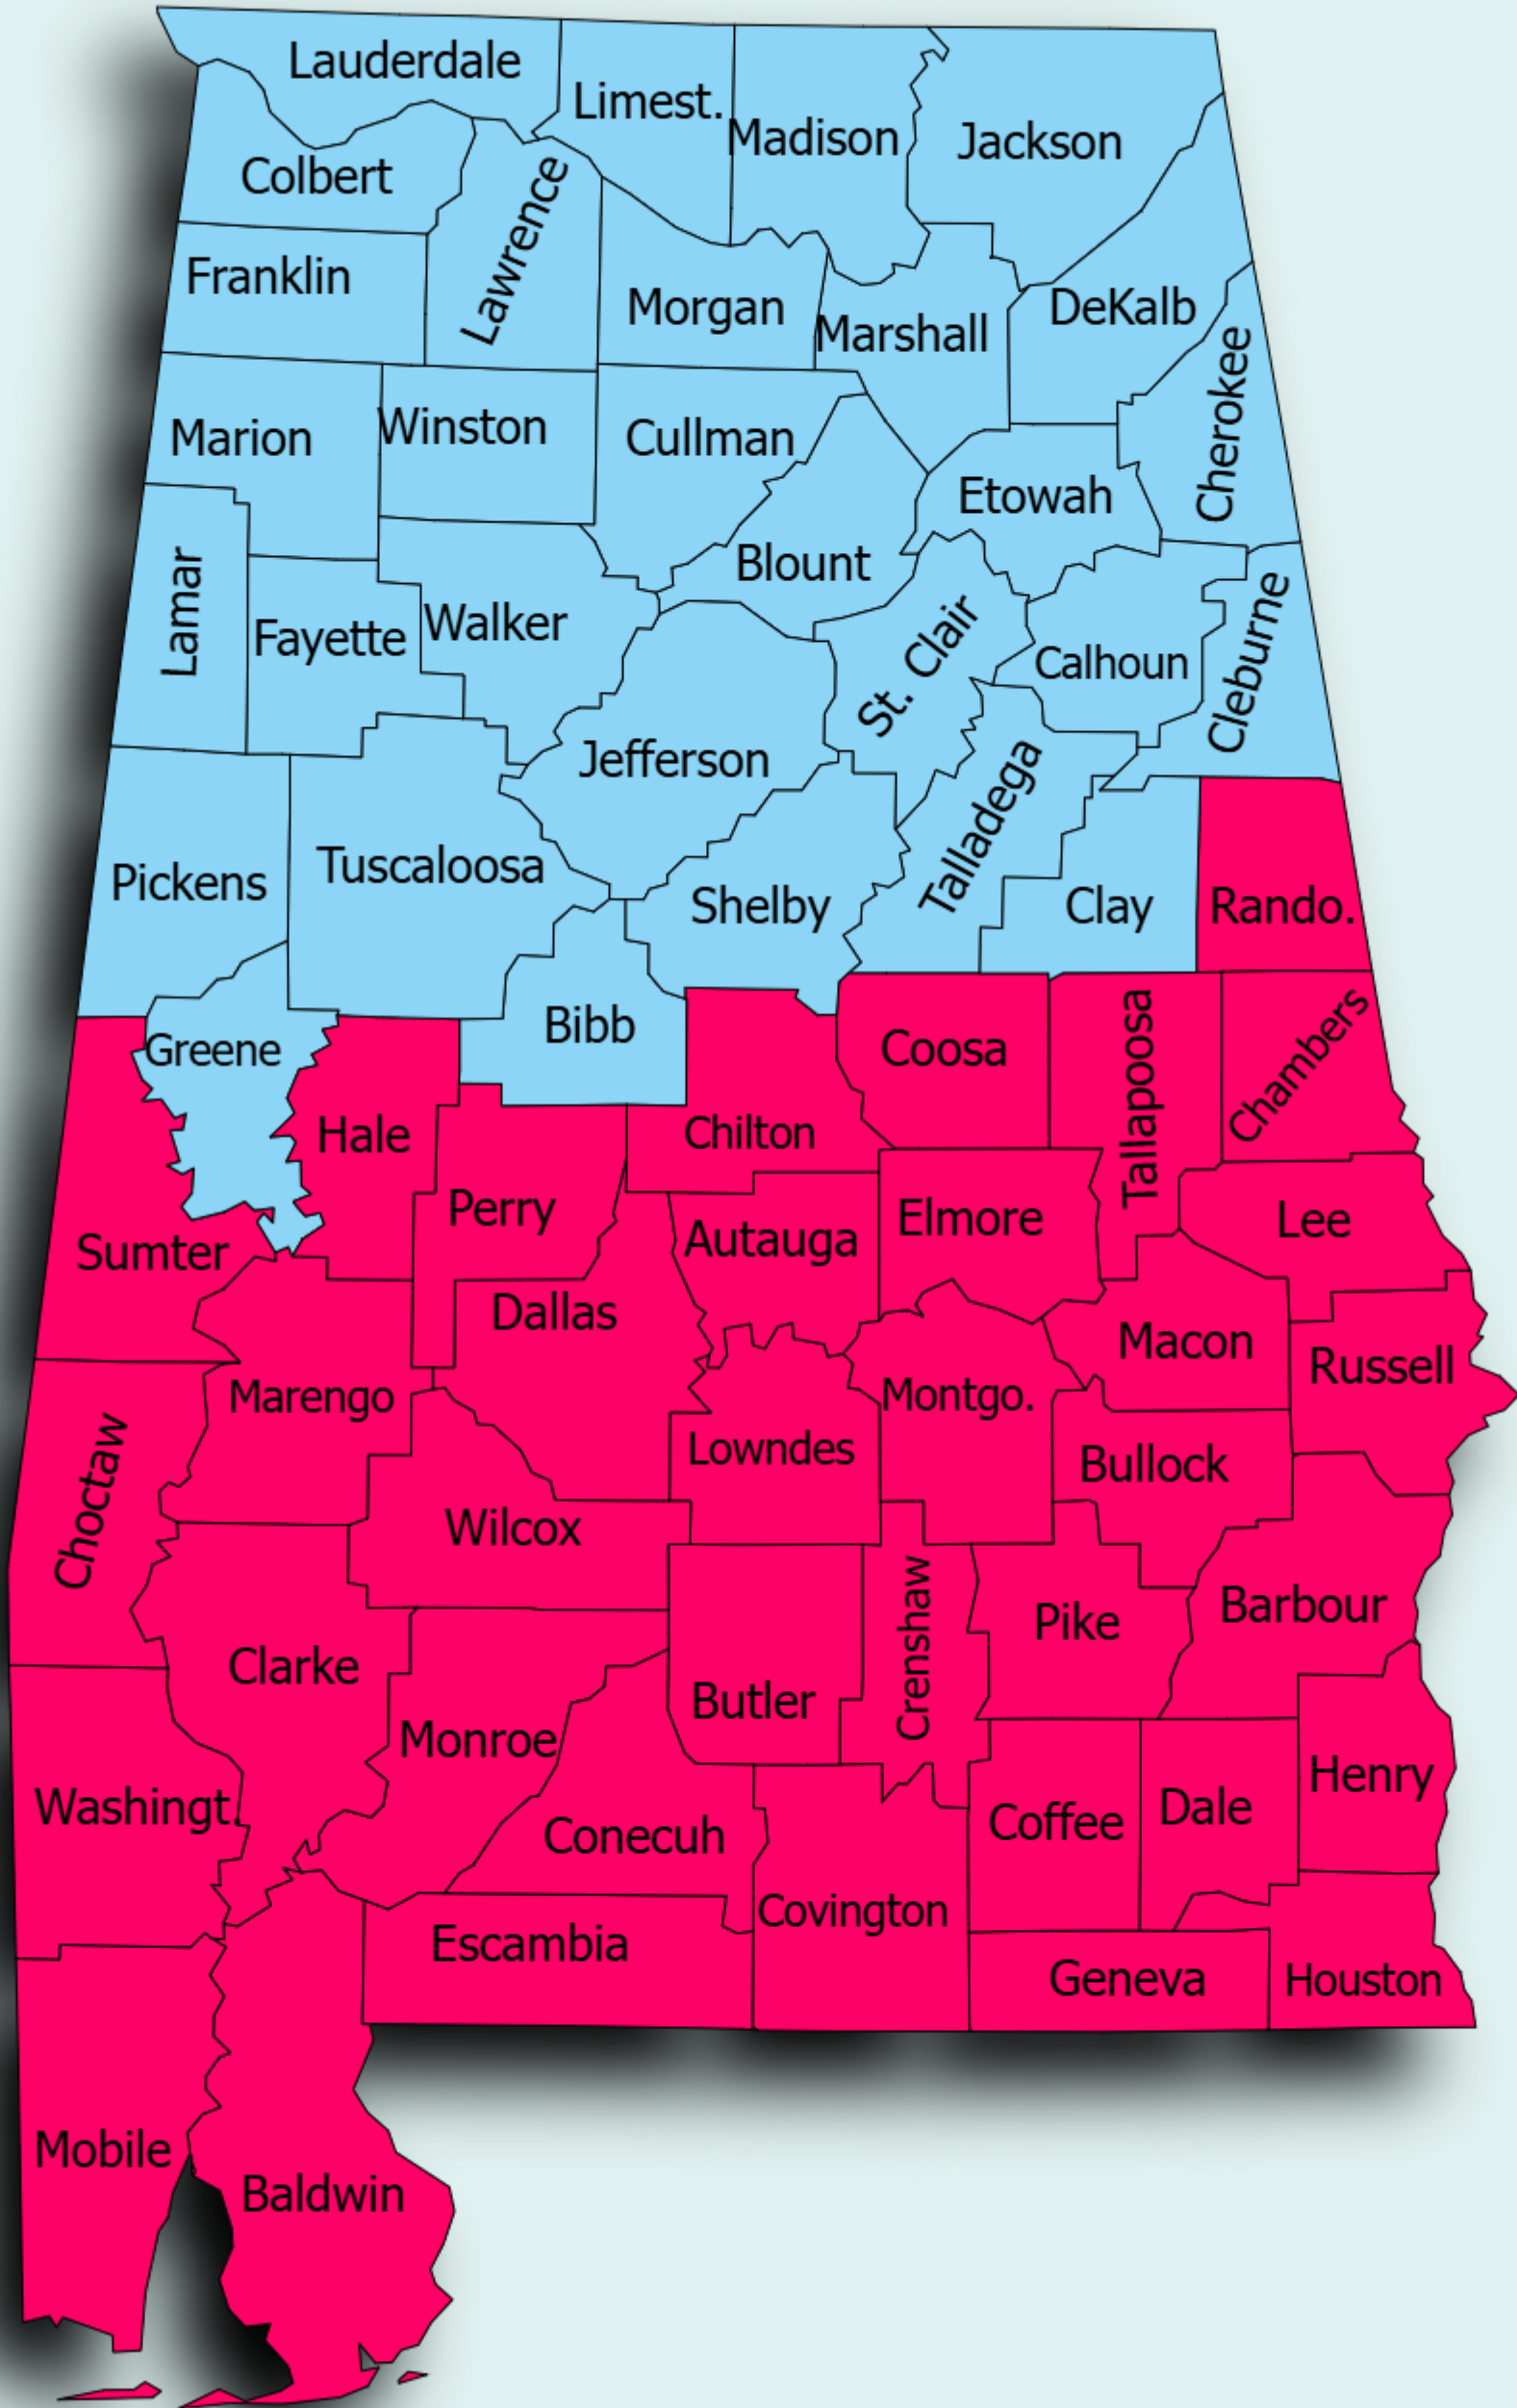

Alabama Hilco APR Map

Bill Atwell 334-618-2145

Randy Boettcher 224-714-8655