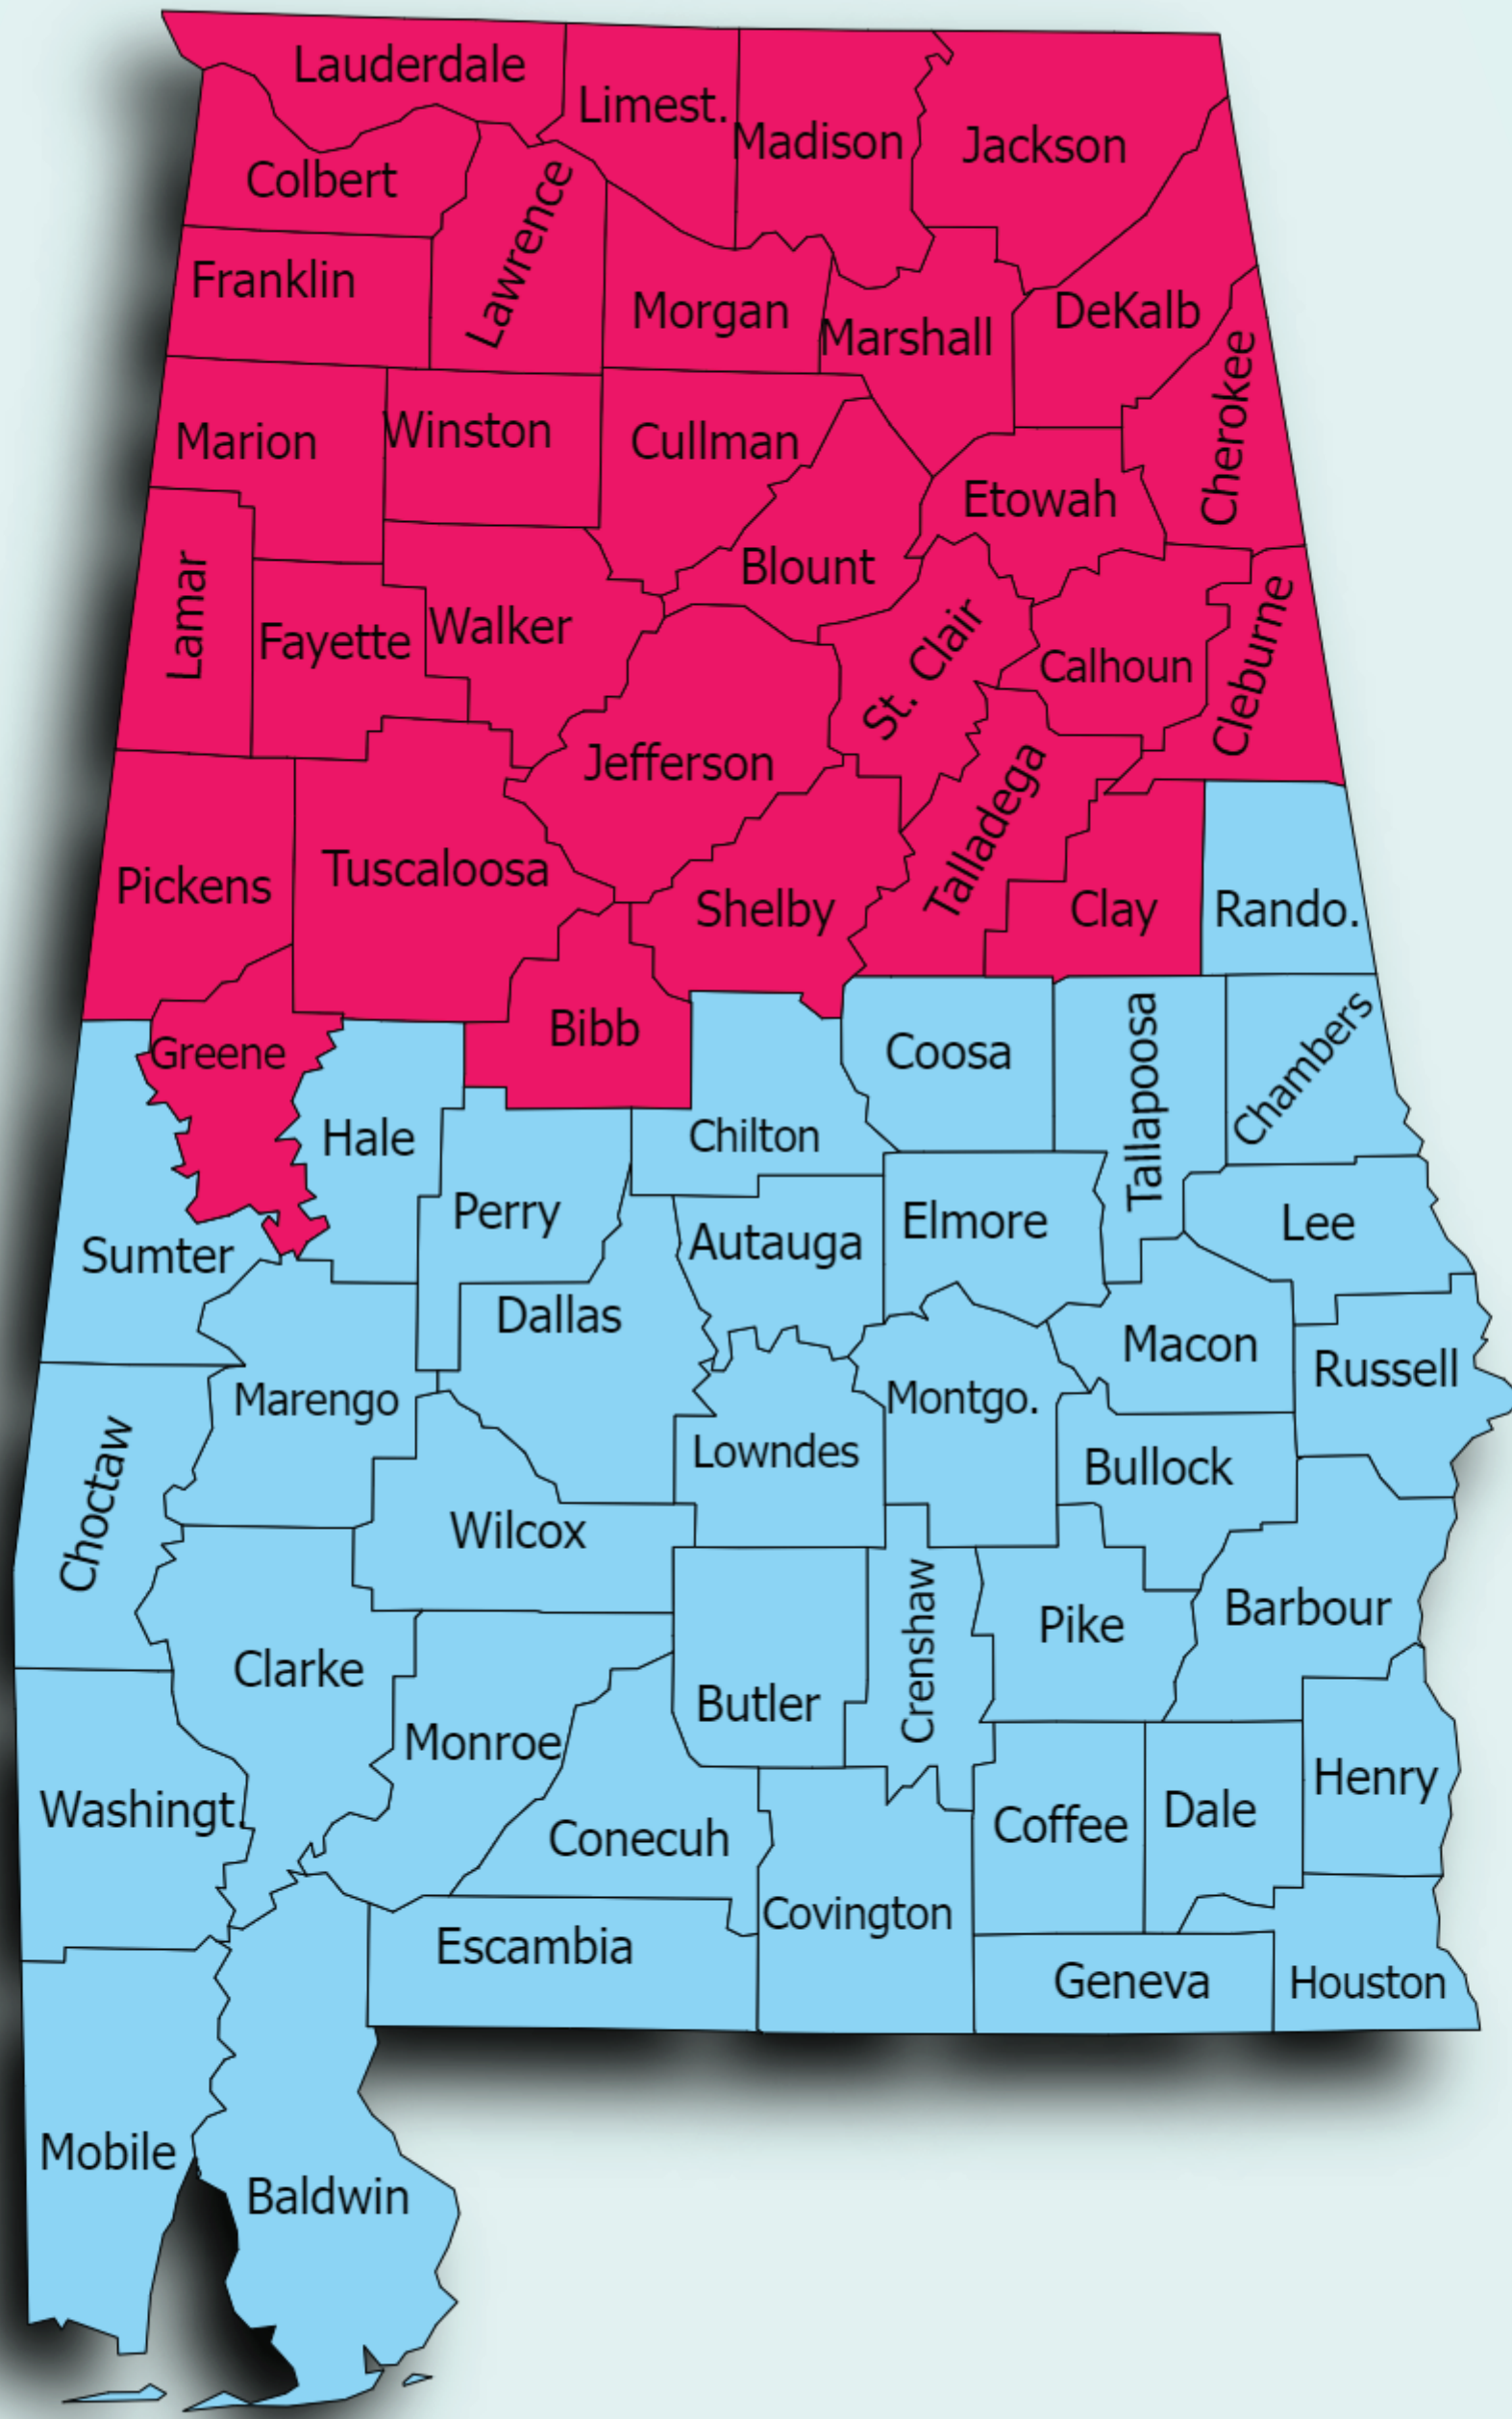

Alabama Hilco APR Map

Bill Atwell 334.618.2145 | batwell@hilco-inc.com
Kevin Tidwell 205.623.8195 | kevin.tidwell@hilco-inc.com