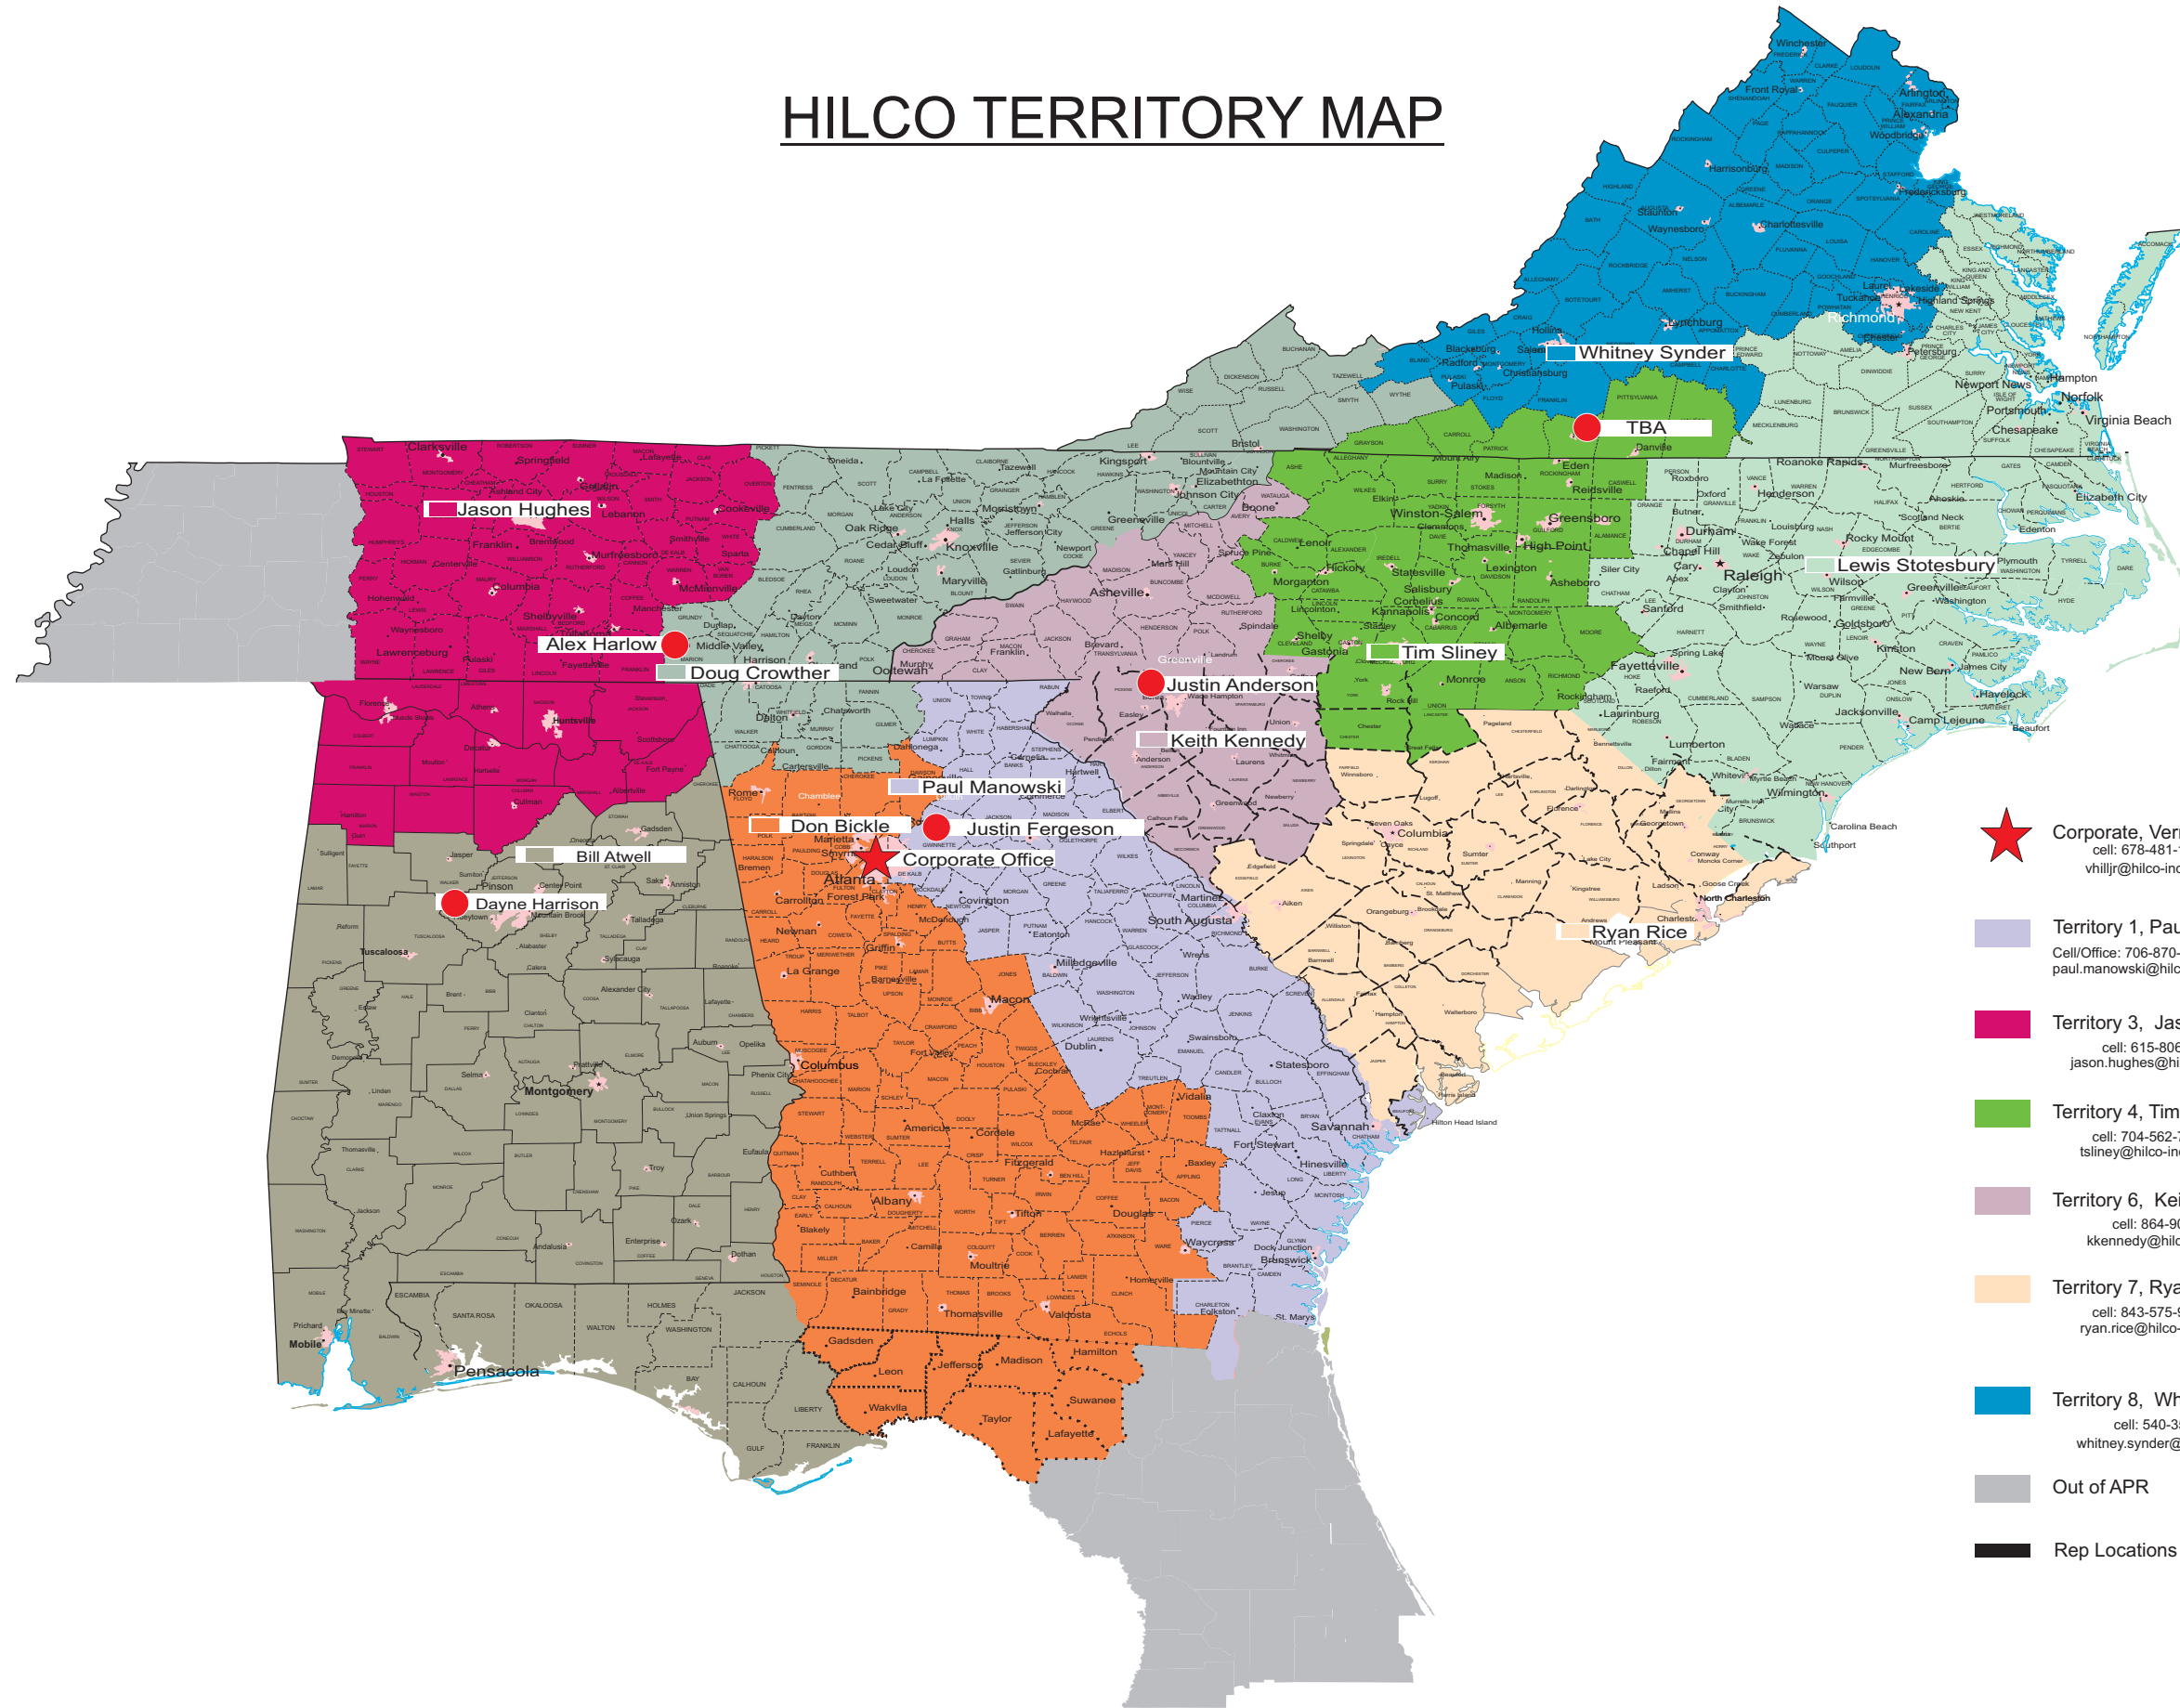

HILCO TERRITORY MAP

- 
Corporate, Vern Hill Jr.
 cell: 678-481-1302
 vhilljr@hilco-inc.com

- 
Territory 1, Paul Manowski
 Cell/Office: 706-870-8926
 paul.manowski@hilco-inc.com

- 
Territory 3, Jason Hughes
 cell: 615-806-2088
 jason.hughes@hilco-inc.com